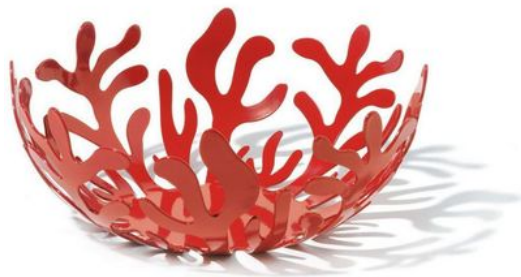

Merk: **Alessi**
Model: ESI01/29 R

€ 95,00

Omschrijving

Fruitschaal in roestvrij staal en gekleurde epoxy, rood Designer: LPWK, Emma Silvestris D:
29cm

Specificaties