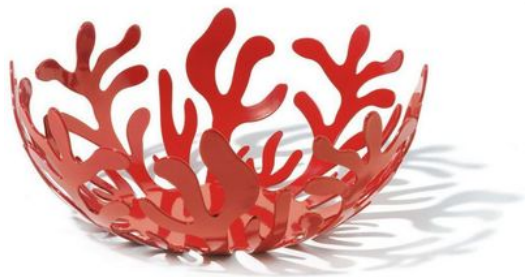

Merk: **Alessi**
Model: ESI01/21 R

€ 69,00

Omschrijving

Fruitschaal in roestvrij staal en gekleurde epoxy, rood Designer: LPWK, Emma Silvestris D:
21cm

Specificaties